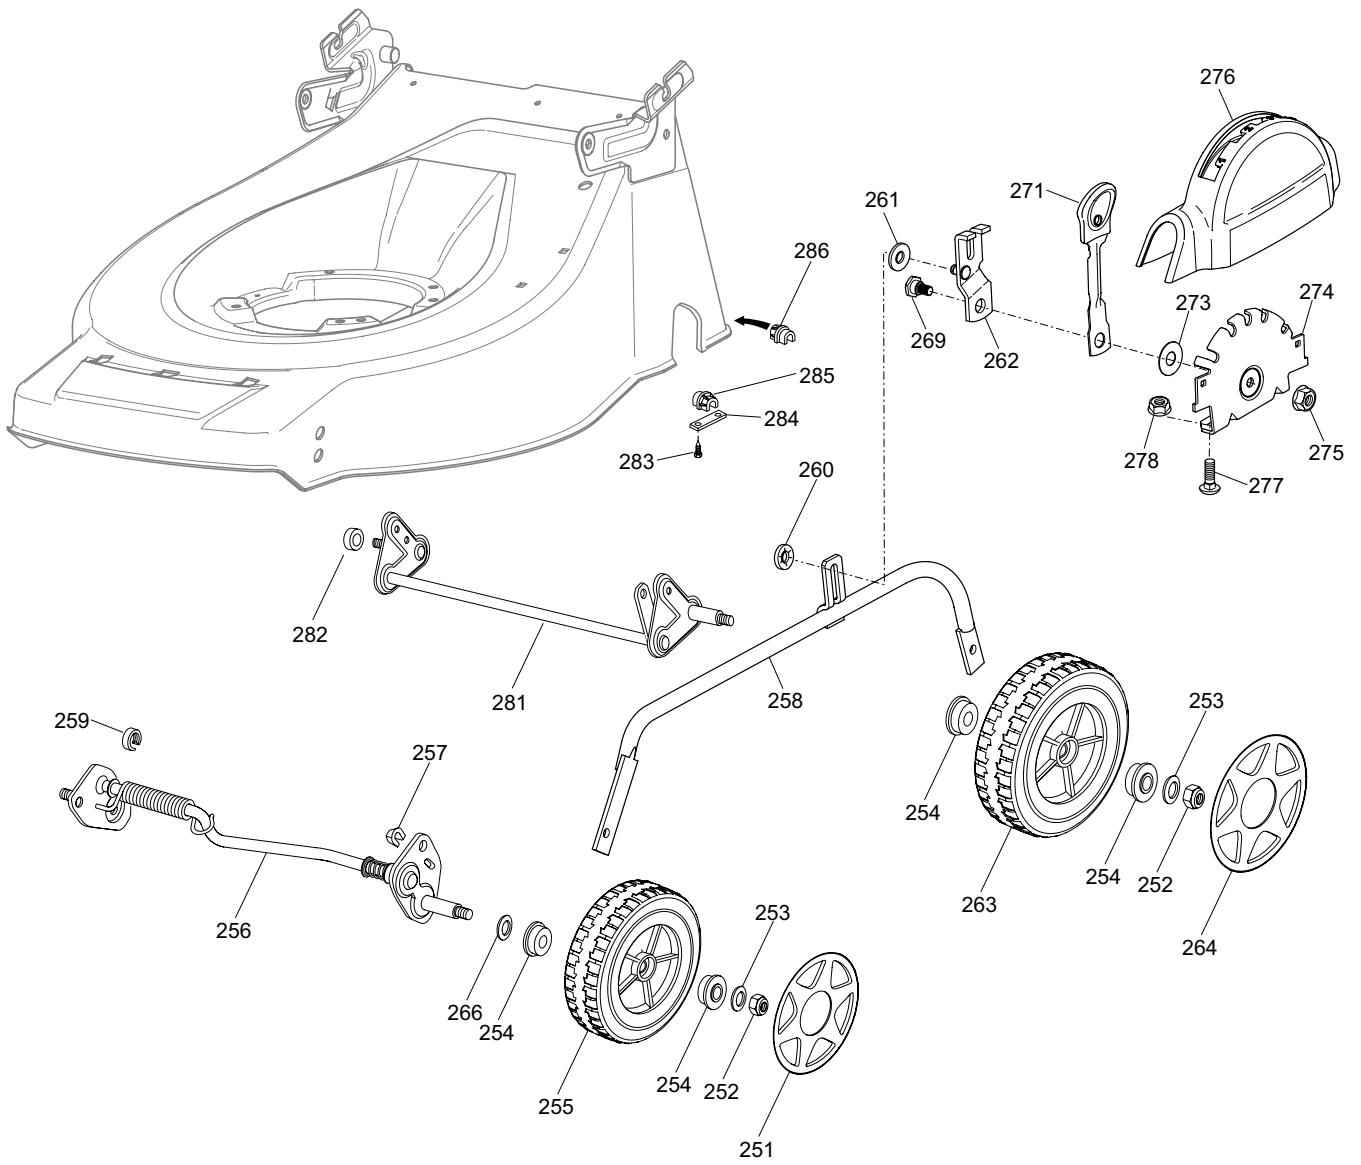

Ausgabe Issue 2006- 1		Bild Nr Picture No B107		VARIOLUX 53 BC H RADAUFHÄNGUNG		VARIOLUX 53 BC H WHEEL SUSPENSION		Seite Page 50	
Pos. Fig.	Anzahl/Quantity			Artikel Nr. Part No	Bezeichnung	Description	Satz Kit	Anmerkung Notes	
251	2			1136-1701-01	Radkappe- grau	Hub cap- grey			
252	4			9747-0831-02	Mutter	Lock nut			
253	4			9699-0090-02	Scheibe	Flat washer			
254	8			1136-0655-01	Kugellager	Ball bearing			
255	2			1136-1520-01	Rad	Wheel			
256	1			1136-0712-01	Vorderradachse	Front wheel axle			
257	2			1136-0009-01	Schließplatte	Lock plate			
258	1			1136-1758-01	Höhenverstellstange	Height adjust rod			
259	1			1136-0658-01	Distanzring	Spacer			
260	1			9675-0009-02	Verriegelungsscheibe	Starlock			
261	1			1136-0006-01	Federscheibe	Elastic washer			
262	1			1136-1757-01	Halter	Attachment			
263	2			1136-0772-01	Rad	Wheel			
264	2			1136-1702-01	Radkappe- grau	Hub cap- grey			
266	4			1136-0609-01	Elastische Scheibe	Elastic washer			
269	1			1136-1732-01	Schulterschraube	Shoulder bolt			
271	1			1136-1756-01	Höhenverstellhebel	Height adjust lever			
273	1			1136-0089-01	Scheibe	Washer			
274	1			1136-1740-01	Sektor	Height adjust sector			
275	1			9739-0831-22	Mutter	Nut			
276	1			1136-1693-01	Deckel	Cover			
277	2			9898-0616-16	Schraube	Screw			
278	2			9739-0631-22	Mutter	Nut			
281	1			1136-0729-01	Hinterradachse	Rear wheel axle			
282	1			1136-0657-01	Distanzring	Spacer			
283	4			9847-8119-16	Schraube	Screw			
284	2			1136-0681-01	Platte	Plate			
285	1			1136-0636-01	Buchse- links	Bush- LH			
286	1			1136-0635-01	Buchse- rechts	Bush- RH