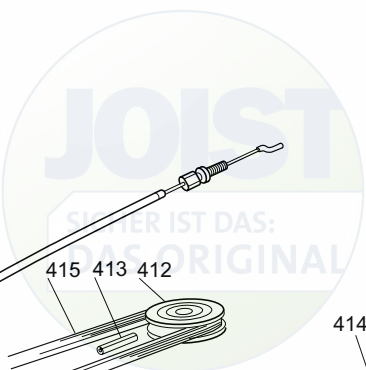

B103

Ausgabe Issue 2006- 1		Bild Nr Picture No B103		VARIOLUX 53 BCA H RADAUFHÄNGUNG GETRIEBE		VARIOLUX 53 BCA H WHEEL SUSPENSION TRANSMISSION		Seite Page 52	
Pos. Fig.	Anzahl/Quantity				Artikel Nr. Part No	Bezeichnung	Description	Satz Kit	Anmerkung Notes
251	2				1136-1701-01 Radkappe- grau	Hub cap- grey			
252	4				9747-0831-02 Mutter	Lock nut			
253	2				9699-0090-02 Scheibe	Flat washer			
254	8				1136-0655-01 Kugellager	Ball bearing			
255	2				1136-1520-01 Rad	Wheel			
256	1				1136-0712-01 Vorderradachse	Front wheel axle			
257	2				1136-0009-01 Schließplatte	Lock plate			
258	1				1136-1758-01 Höhenverstellstange	Height adjust rod			
259	1				1136-0658-01 Distanzring	Spacer			
260	1				9675-0009-02 Verriegelungsscheibe	Starlock			
261	1				1136-0006-01 Federscheibe	Elastic washer			
262	1				1136-1757-01 Halter	Attachment			
263	2				1136-0772-01 Rad	Wheel			
264	2				1136-1702-01 Radkappe- grau	Hub cap- grey			
265	2				1136-0006-01 Federscheibe	Elastic washer			
266	2				1136-0609-01 Elastische Scheibe	Elastic washer			
269	1				1136-1732-01 Schulerschraube	Shoulder bolt			
271	1				1136-1756-01 Höhenverstellhebel	Height adjust lever			
273	1				1136-0089-01 Scheibe	Washer			
274	1				1136-1740-01 Sektor	Height adjust sector			
275	1				9739-0831-22 Mutter	Nut			
276	1				1136-1693-01 Deckel	Cover			
277	2				9898-0616-16 Schraube	Screw			
278	2				9739-0631-22 Mutter	Nut			
401	2				1136-0653-01 Kranz	Ring gear			
402	1				1136-0690-01 Radschutz- links	Wheel protection- LH			
403	4				9650-0012-04 Seegersicherung	Circlip			
404	1				1136-0685-01 Ritzel- links	Pinion- LH			
405	2				1136-0632-01 Lager	Bearing			
406	1				1136-0689-01 Radschutz- rechts	Wheel protection- RH			
407	1				1136-0713-01 Hinterradachse	Rear wheel axle			
408	1				1136-0684-01 Ritzel- rechts	Pinion- RH			
410	1				1136-1748-01 Kupplungsdraht	Clutch cable			
411	1				1136-1456-01 Getriebe Kpl (schw)	Gearbox assy (black)			
412	1				1136-0692-01 Riemenscheibe	Pulley			
413	1				1136-0612-01 Stift	Pin			
414	1				1136-1454-01 Verstellstange	Adjustment rod			
415	1				1111-9746-01 Riemen	Belt			
416	2				1136-0697-01 Stift	Pin			
417	1				1136-0638-01 Buchse	Bush			
418	1				1136-0668-01 Feder	Spring			
419	1				1136-0091-01 Scheibe	Washer			
420	1				9747-0631-02 Mutter	Lock nut			
421	1				1136-0081-01 Nabenkapsel	Hub cap