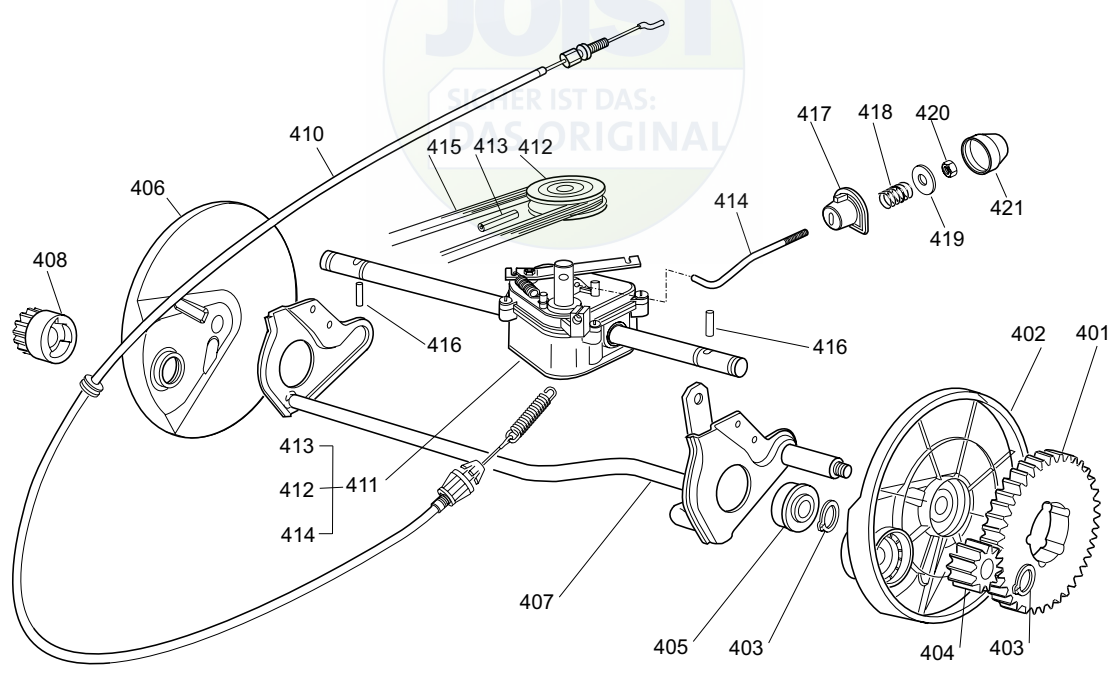

B103

Ausgabe Issue 2006- 1		Bild Nr Picture No B103		VARIOLUX 53 BCA H RADAUFHÄNGUNG GETRIEBE		VARIOLUX 53 BCA H WHEEL SUSPENSION TRANSMISSION		Seite Page 52	
Pos. Fig.	Anzahl/Quantity				Artikel Nr. Part No	Bezeichnung	Description	Satz Kit	Anmerkung Notes
251	2				1136-1701-01 Radkappe- grau	Hub cap- grey			
252	4				9747-0831-02 Mutter	Lock nut			
253	2				9699-0090-02 Scheibe	Flat washer			
254	8				1136-0655-01 Kugellager	Ball bearing			
255	2				1136-1520-01 Rad	Wheel			
256	1				1136-0712-01 Vorderradachse	Front wheel axle			
257	2				1136-0009-01 Schließplatte	Lock plate			
258	1				1136-1758-01 Höhenverstellstange	Height adjust rod			
259	1				1136-0658-01 Distanzring	Spacer			
260	1				9675-0009-02 Verriegelungsscheibe	Starlock			
261	1				1136-0006-01 Federscheibe	Elastic washer			
262	1				1136-1757-01 Halter	Attachment			
263	2				1136-0772-01 Rad	Wheel			
264	2				1136-1702-01 Radkappe- grau	Hub cap- grey			
265	2				1136-0006-01 Federscheibe	Elastic washer			
266	2				1136-0609-01 Elastische Scheibe	Elastic washer			
269	1				1136-1732-01 Schulerschraube	Shoulder bolt			
271	1				1136-1756-01 Höhenverstellhebel	Height adjust lever			
273	1				1136-0089-01 Scheibe	Washer			
274	1				1136-1740-01 Sektor	Height adjust sector			
275	1				9739-0831-22 Mutter	Nut			
276	1				1136-1693-01 Deckel	Cover			
277	2				9898-0616-16 Schraube	Screw			
278	2				9739-0631-22 Mutter	Nut			
401	2				1136-0653-01 Kranz	Ring gear			
402	1				1136-0690-01 Radschutz- links	Wheel protection- LH			
403	4				9650-0012-04 Seegersicherung	Circlip			
404	1				1136-0685-01 Ritzel- links	Pinion- LH			
405	2				1136-0632-01 Lager	Bearing			
406	1				1136-0689-01 Radschutz- rechts	Wheel protection- RH			
407	1				1136-0713-01 Hinterradachse	Rear wheel axle			
408	1				1136-0684-01 Ritzel- rechts	Pinion- RH			
410	1				1136-1748-01 Kupplungsdraht	Clutch cable			
411	1				1136-1456-01 Getriebe Kpl (schw)	Gearbox assy (black)			
412	1				1136-0692-01 Riemenscheibe	Pulley			
413	1				1136-0612-01 Stift	Pin			
414	1				1136-1454-01 Verstellstange	Adjustment rod			
415	1				1111-9746-01 Riemen	Belt			
416	2				1136-0697-01 Stift	Pin			
417	1				1136-0638-01 Buchse	Bush			
418	1				1136-0668-01 Feder	Spring			
419	1				1136-0091-01 Scheibe	Washer			
420	1				9747-0631-02 Mutter	Lock nut			
421	1				1136-0081-01 Nabenkapsel	Hub cap