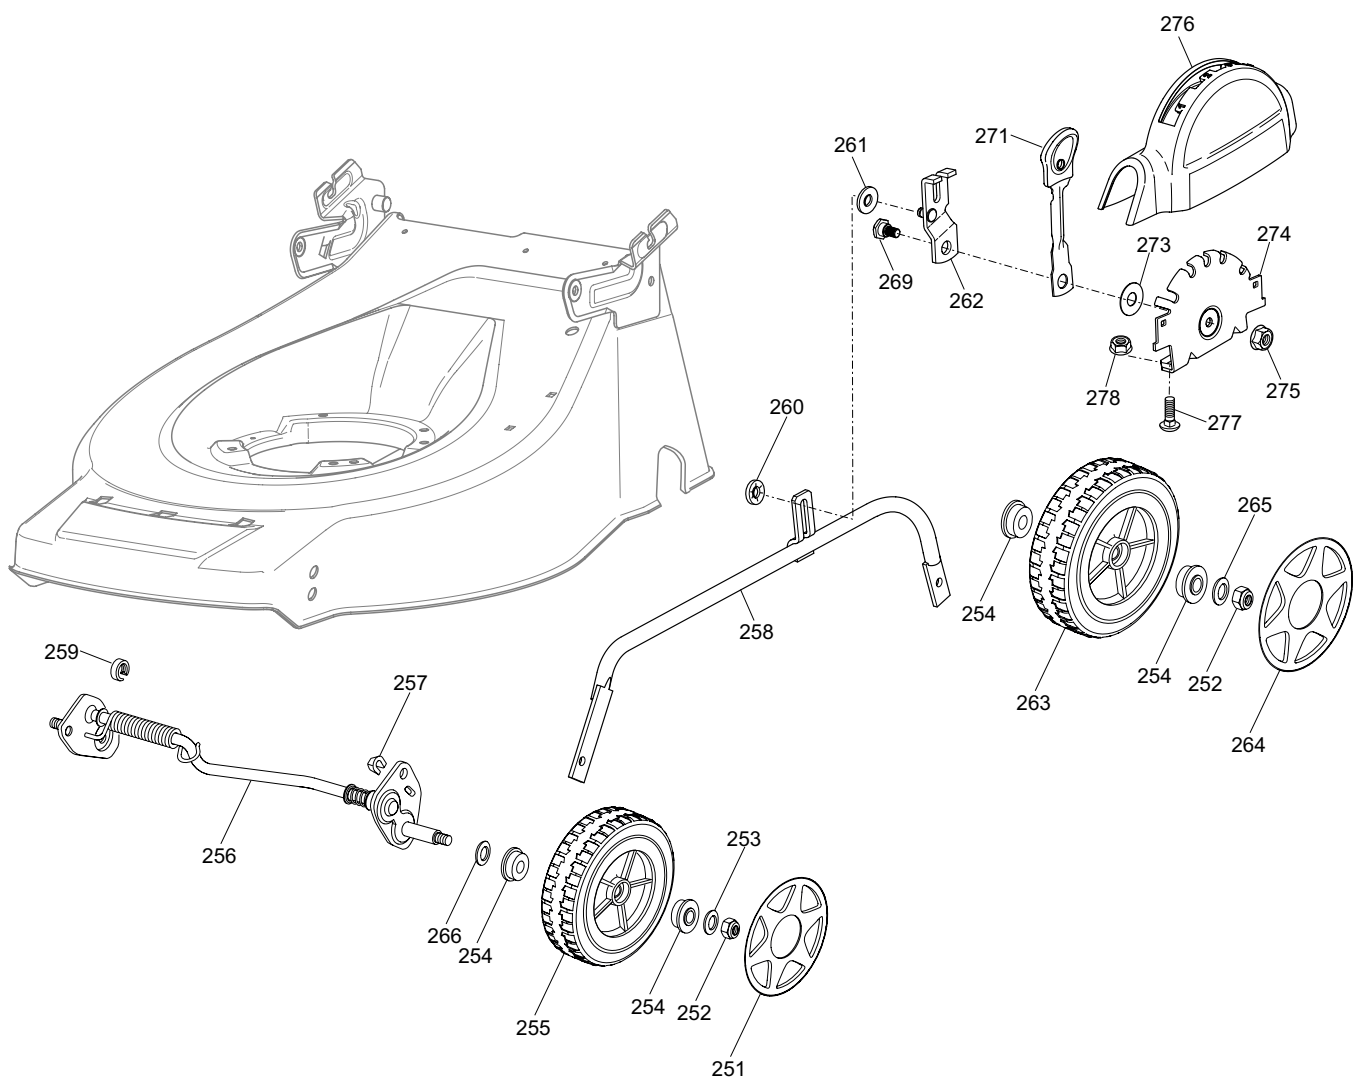

B103

Ausgabe Issue 2006- 1		Bild Nr Picture No B103		VARIOLUX 53 BCA H RADAUFHÄNGUNG GETRIEBE		VARIOLUX 53 BCA H WHEEL SUSPENSION TRANSMISSION		Seite Page 52	
Pos. Fig.	Anzahl/Quantity				Artikel Nr. Part No	Bezeichnung	Description	Satz Kit	Anmerkung Notes
251	2				1136-1701-01 Radkappe- grau	Hub cap- grey			
252	4				9747-0831-02 Mutter	Lock nut			
253	2				9699-0090-02 Scheibe	Flat washer			
254	8				1136-0655-01 Kugellager	Ball bearing			
255	2				1136-1520-01 Rad	Wheel			
256	1				1136-0712-01 Vorderradachse	Front wheel axle			
257	2				1136-0009-01 Schließplatte	Lock plate			
258	1				1136-1758-01 Höhenverstellstange	Height adjust rod			
259	1				1136-0658-01 Distanzring	Spacer			
260	1				9675-0009-02 Verriegelungsscheibe	Starlock			
261	1				1136-0006-01 Federscheibe	Elastic washer			
262	1				1136-1757-01 Halter	Attachment			
263	2				1136-0772-01 Rad	Wheel			
264	2				1136-1702-01 Radkappe- grau	Hub cap- grey			
265	2				1136-0006-01 Federscheibe	Elastic washer			
266	2				1136-0609-01 Elastische Scheibe	Elastic washer			
269	1				1136-1732-01 Schulerschraube	Shoulder bolt			
271	1				1136-1756-01 Höhenverstellhebel	Height adjust lever			
273	1				1136-0089-01 Scheibe	Washer			
274	1				1136-1740-01 Sektor	Height adjust sector			
275	1				9739-0831-22 Mutter	Nut			
276	1				1136-1693-01 Deckel	Cover			
277	2				9898-0616-16 Schraube	Screw			
278	2				9739-0631-22 Mutter	Nut			
401	2				1136-0653-01 Kranz	Ring gear			
402	1				1136-0690-01 Radschutz- links	Wheel protection- LH			
403	4				9650-0012-04 Seegersicherung	Circlip			
404	1				1136-0685-01 Ritzel- links	Pinion- LH			
405	2				1136-0632-01 Lager	Bearing			
406	1				1136-0689-01 Radschutz- rechts	Wheel protection- RH			
407	1				1136-0713-01 Hinterradachse	Rear wheel axle			
408	1				1136-0684-01 Ritzel- rechts	Pinion- RH			
410	1				1136-1748-01 Kupplungsdraht	Clutch cable			
411	1				1136-1456-01 Getriebe Kpl (schw)	Gearbox assy (black)			
412	1				1136-0692-01 Riemenscheibe	Pulley			
413	1				1136-0612-01 Stift	Pin			
414	1				1136-1454-01 Verstellstange	Adjustment rod			
415	1				1111-9746-01 Riemen	Belt			
416	2				1136-0697-01 Stift	Pin			
417	1				1136-0638-01 Buchse	Bush			
418	1				1136-0668-01 Feder	Spring			
419	1				1136-0091-01 Scheibe	Washer			
420	1				9747-0631-02 Mutter	Lock nut			
421	1				1136-0081-01 Nabenkapsel	Hub cap