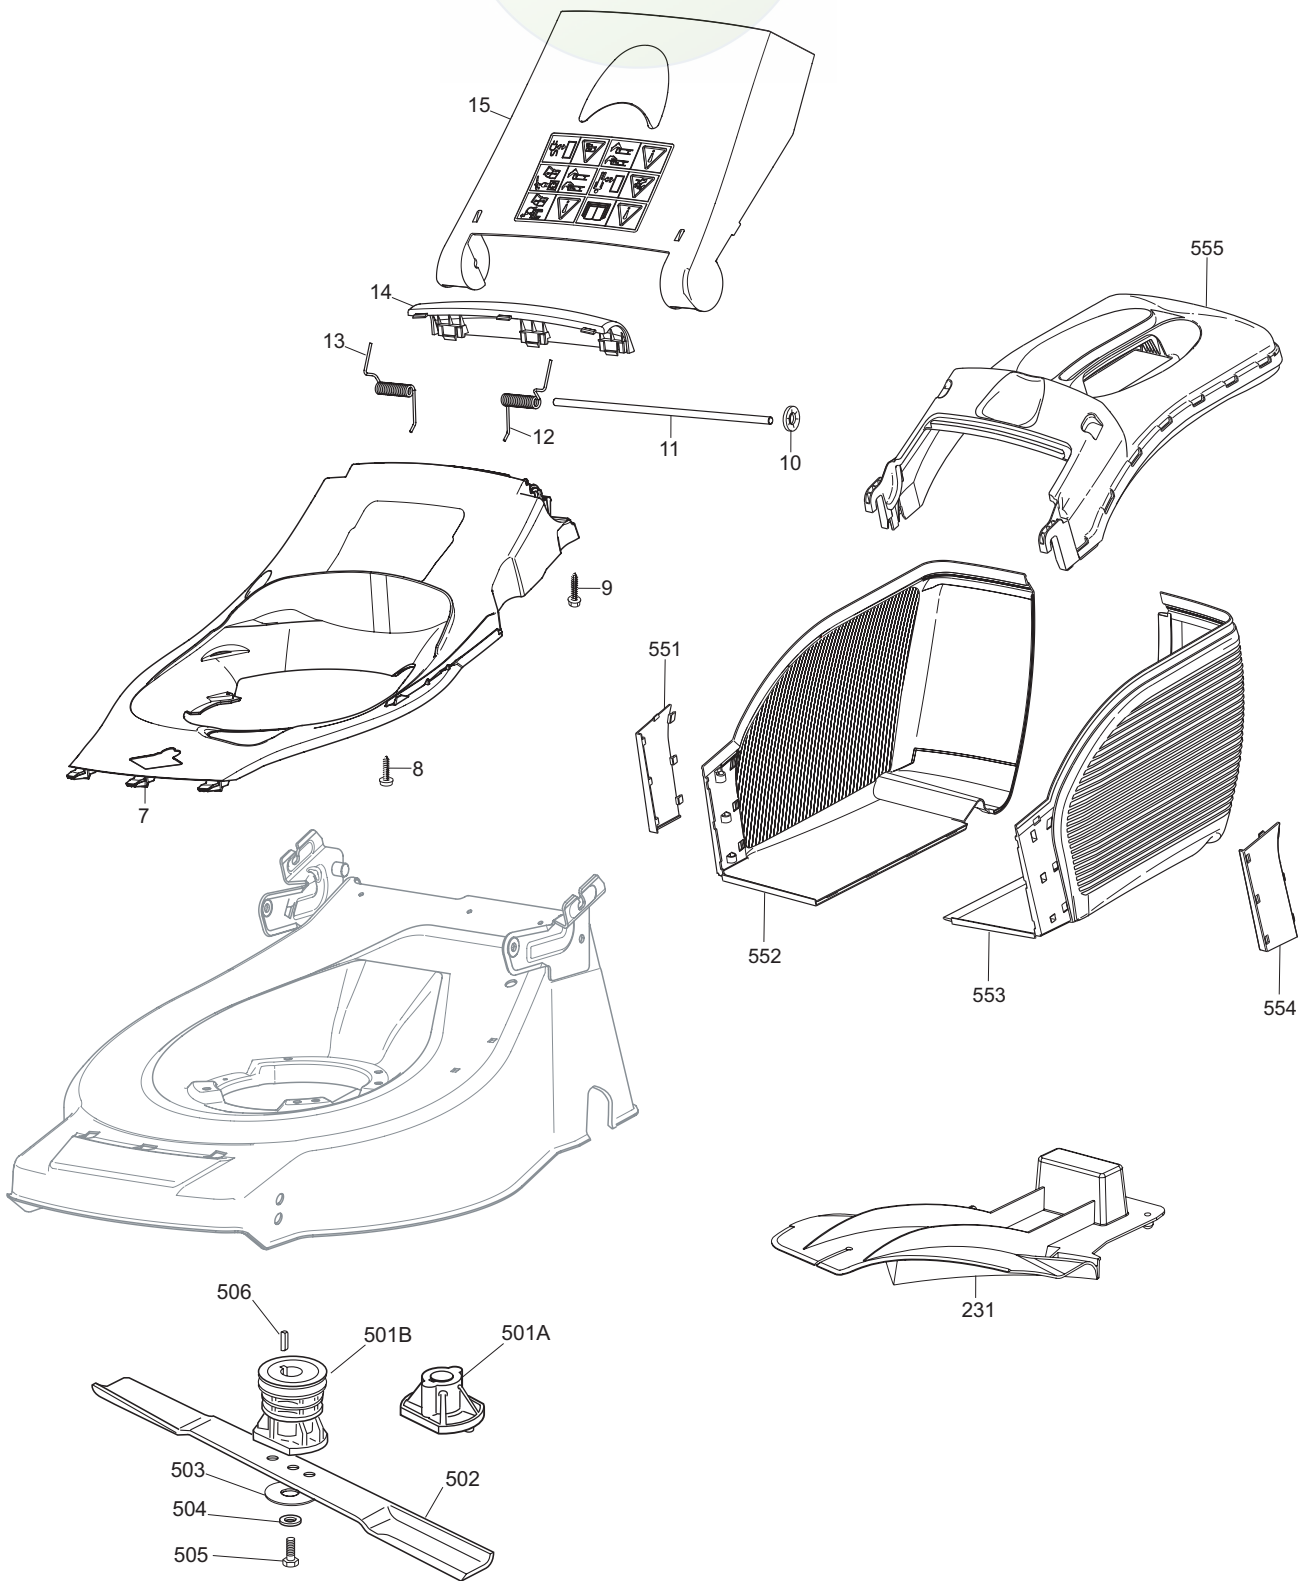

Ausgabe Issue 2006- 1		Bild Nr Picture No B109		VARIOLUX 53 BC H- 53 BCA H CHASSIE HOLM	VARIOLUX 53 BC H- 53 BCA H CHASSIS HANDLE	Seite Page 46		
Pos. Fig.	Anzahl/Quantity			Artikel Nr. Part No	Bezeichnung	Description	Satz Kit	Anmerkung Notes
	53 BCH	53 BCAH						
	1	1		1136-1754-01	Gehäuse.....	Deck.....		
	2	3	3	1136-0615-01	Schraube	Screw.....		
	3	1	1	1136-0645-01	Schutz	Protection		
	4	4	4	9847-8119-16	Schraube	Screw.....		
	5		2	1136-0682-01	Platte	Plate.....		
	6	1	1	1136-0665-01	Gummieinsatz.....	Rubber insert		
	16	2	2	1136-0061-01	Propfen.....	Cap.....		
	17	1	1	1136-1761-01	Holm- Unterteil	Handle- lower		
	18	1	1	1136-1765-01	Holmrohr	Handle tube		
	19	1	1	1136-1763-01	Holm- Oberteil	Handle- upper.....		
	20	1	1	1136-1716-01	Handgriff	Handgrip		
	21	2	2	1136-1733-01	Bolzen.....	Pin.....		
	22	2	2	9675-0012-02	Verriegelungsscheibe	Locking washer		
	23	4	4	1136-1755-01	Hebel	Handle lever		
	24	4	4	1136-1738-01	Scheibe.....	Washer.....		
	25	4	4	1136-0309-01	Scheibe.....	Washer.....		
	26	4	4	1136-1721-01	Schloßrad	Locking knob		
	27	4	4	9799-0831-02	Mutter	Nut.....		
	28	2	2	1136-1746-01	Gummistopfen.....	Cap.....		
	29	2	2	1136-1709-01	Ringmutter	Ring nut		
	30	2	2	1136-1708-01	Griff	Knob		
X	31	2	2	1136-1982-01	Schraube	Screw.....		
	32	1	1	1136-1720-01	Griff- untere	Knob- lower.....		
	33	1	1	1136-1719-01	Griff- obere	Knob- upper		
	34	1	1	1136-1762-01	Holmrohr	Handle tube		
	35	2	2	9997-0835-16	Schraube	Screw.....	L = 35 mm	
	36	2	2	9739-0831-22	Mutter	Nut.....		
	37	1	1	9997-0835-16	Schraube	Screw.....	L = 35 mm	
	38	1	1	9699-0090-02	Scheibe.....	Flat washer.....		
	39	1	1	9747-0831-02	Mutter.....	Lock nut.....		
	40	1	1	1136-1722-01	Seilführer	Guide spring		
	41	1	1	1136-1751-01	Motorbremsdraht	Engine brake cable		
	42	1	1	1136-1343-01	Seilöse.....	Rope guide.....		
	43	1	1	9747-0531-02	Mutter	Nut.....		
	44	1	1	1136-0765-01	Gasdraht.....	Throttle cable		
	45	1	1	9699-0028-02	Scheibe.....	Flat washer.....		
	46	1	1	1136-1680-01	Schraube	Screw.....		
	47	1	1	1136-1747-01	Deckel.....	Cap.....		
X	51	6	6	1136-1982-01	Schraube	Screw.....		
	52	1	1	1136-1710-01	Schutz	Protection		
	53	1	1	1136-1743-01	Stütz	Support.....		
	54	1	2	1136-1744-01	Stütz	Support.....		
	55	2	4	9836-9116-12	Schraube	Screw.....		
	56	1	1	1136-1717-01	Regulierbügel	Control lever		
	57	1	1	1136-1712-01	Schutz	Protection		
	58	2	2	1136-1692-01	Deckel.....	Cap.....		
	59	1	1	1136-1734-01	Deckel.....	Cover plate		
	60		1	1136-1718-01	Regulierbügel	Control lever		
	62	1	1	1136-1766-01	Gashebel.....	Throttle lever.....		
	63	1	1	1136-1742-01	Stütz	Support.....		
	64	1	1	9997-0625-16	Schraube	Screw.....		
	65	1	1	1136-0608-01	Scheibe.....	Washer.....		
	66	2	2	9699-0060-02	Scheibe.....	Flat washer.....		
	67	1	1	9747-0631-02	Mutter	Lock nut.....		
	103	1	1	1136-1713-01	Schutz	Protection		
	104	1	1	1136-1711-01	Schutz	Protection		
	105	2	2	1136-1692-01	Deckel.....	Cap.....		
X	106	4	4	1136-1982-01	Schraube	Screw.....		
	111	1	1	1136-1768-01	Schraubensatz	Screw set		